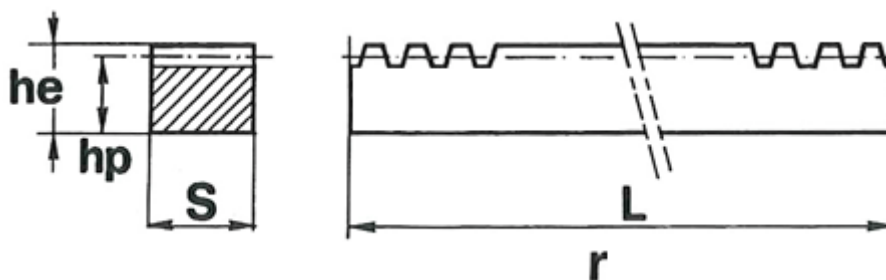

Varenummer: 6165050400500  
Beskrivelse: Tandstang Modul 4 40x40  
Længde 500 mm

## Mål

Antal tænder	= 40
Deling (pitch)	= 12.5664
Faktisk længde	= 502.66
hp	= 36
Modul	= 4
Nominel længde	= 500
Profil Sxhe	= 40x40